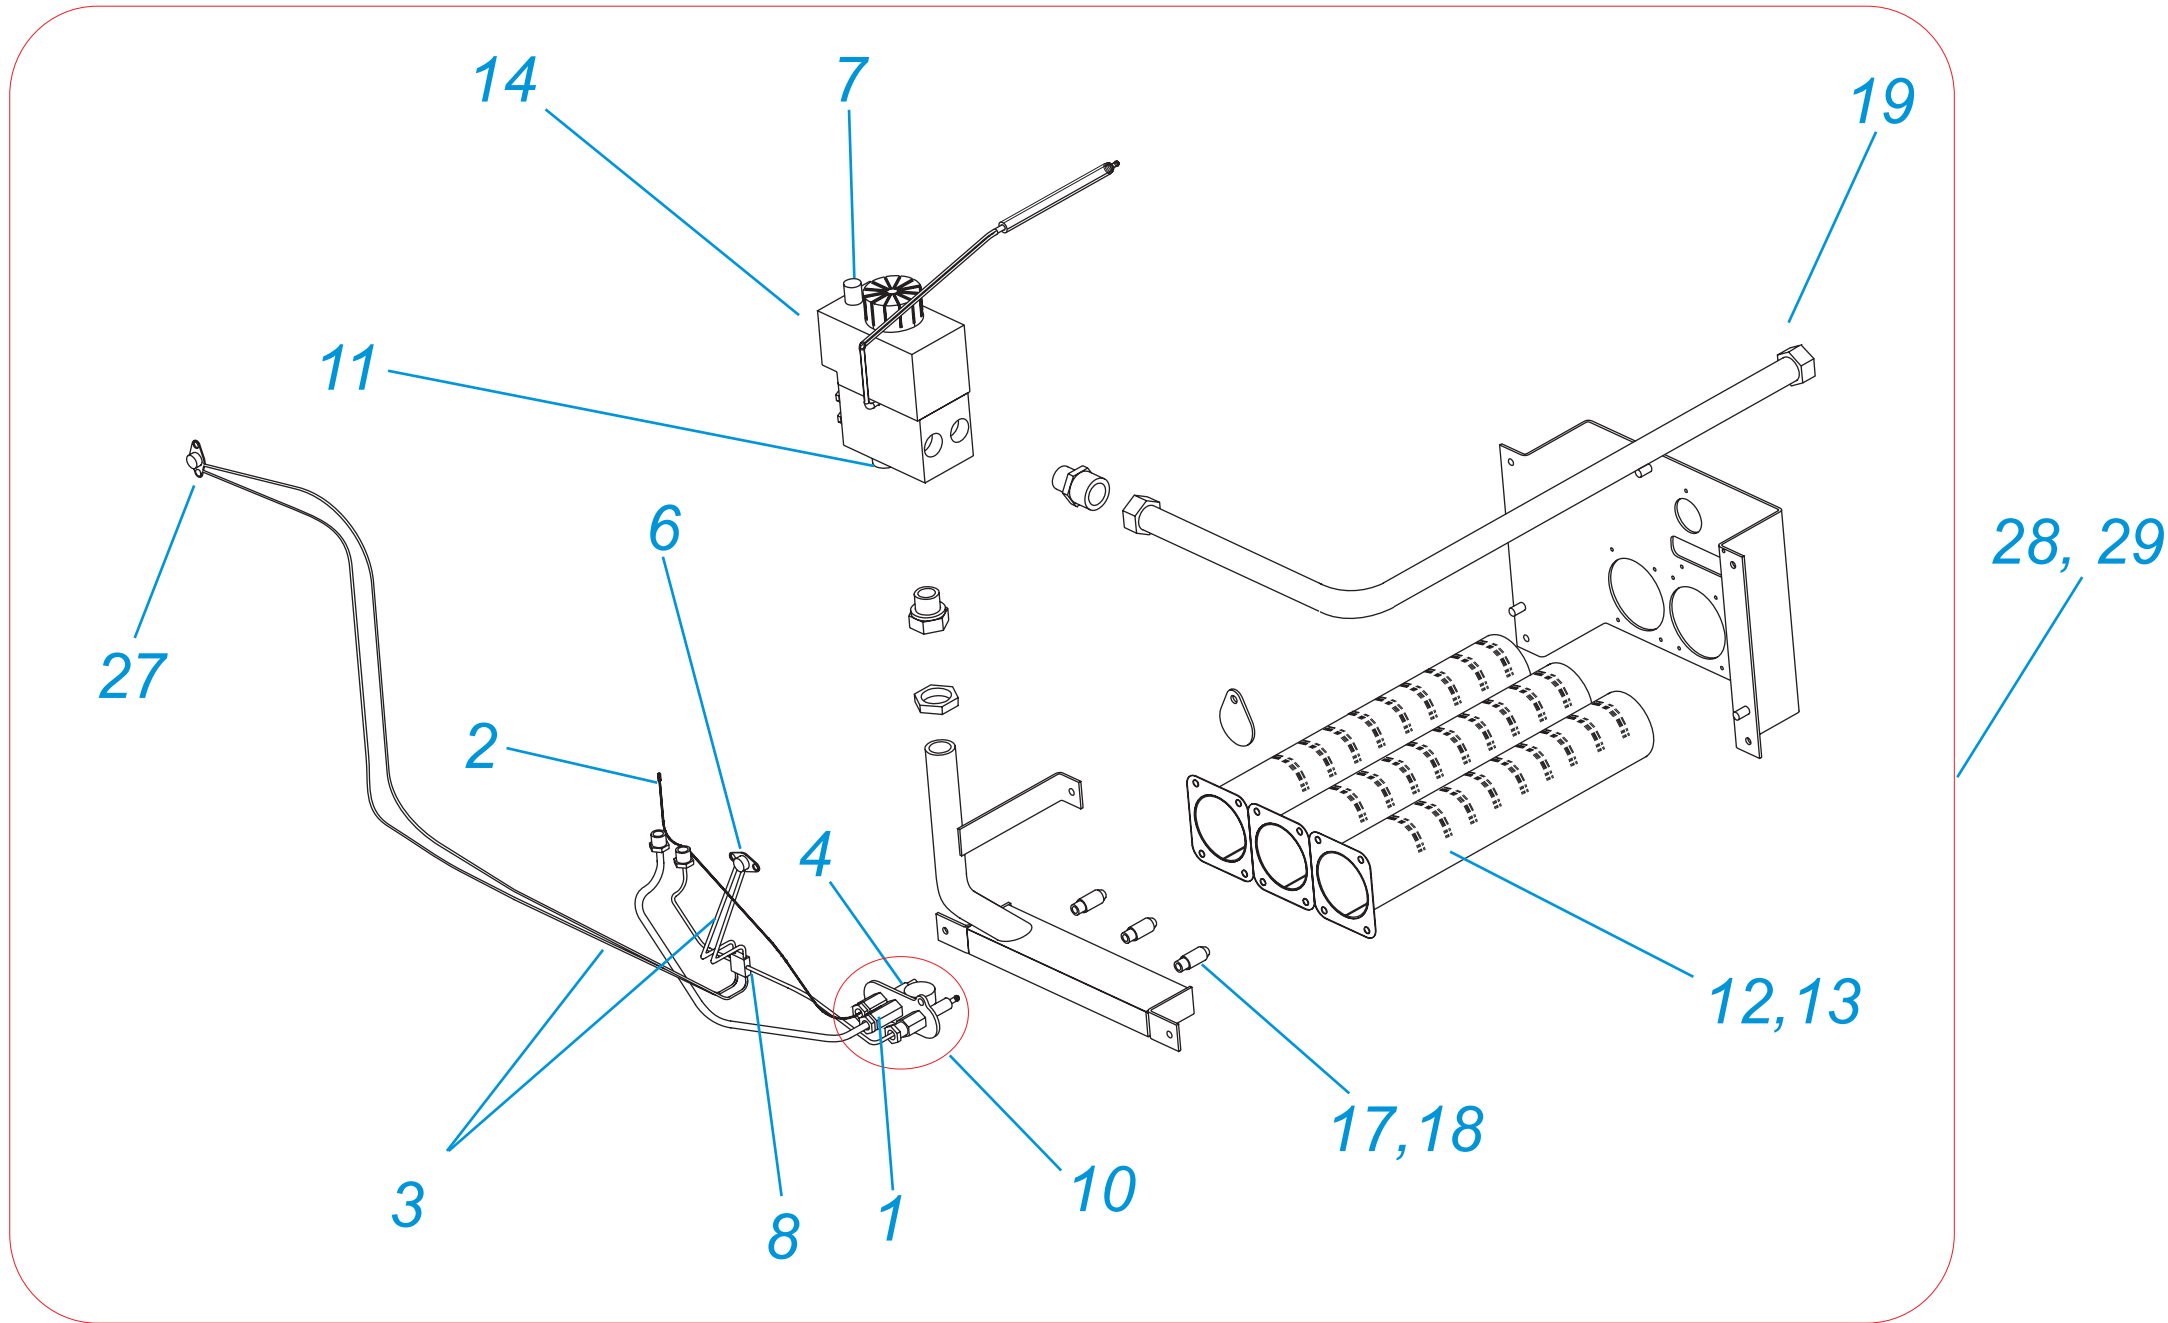

12, 16 KSO

12, 16 KSO (горелочное устройство)

12 KSO, 16 KSO

№	№ для заказа	Название	№	№ для заказа	Название
1	0020095631	Гайка пилотной горелки (M10x1 L16 s10)	25	0020095655	Панель облицовки (задняя)
2	0020095632	Кабель для пьезорозжига L 600 HV	26	0020095656	Фальшпанель
3	0020095633	Кабель датчика тяги L	27	0020095657	Датчик тяги 65 °С
4	0020095634	Электрод розжига	28	0020092841	Газогорелочное устройство для 12KSO
5	0020095635	Коллектор продуктов сгорания	29	0020092842	Газогорелочное устройство для 16KSO
6	0020095636	Аварийный термостат 95 °С	30	0010013625	Прерыватель тяги для KSO
7	0020095637	Пьезовоспламенитель	31		
8	0020095638	Термопара SIT	32		
9	0020095639	Термоманометер	33		
10	0020095640	Горелка пилотная 0,160,118	34		
11	0020095641	Клапан магнитный 0.006.441 (630)	35		
12	0020095642	Горелка P64AB 36034 N-8 кВт	36		
13	0020095643	Горелка P64AB 36035 N-10 кВт	37		
14	0020095644	Газовый клапан EuroSIT 630 с термобалоном	38		
15	0020095645	Теплообменник	39		
16	0020095646	Турбулизатор	40		
17	0020095647	Сопло 2,5мм	41		
18	0020095648	Сопло 2,3мм	42		
19	0020095649	Гибкий шланг	43		
20	0020095650	Панель облицовки (пластмассовая)	44		
21	0020095651	Панель облицовки (верхняя)	45		
22	0020095652	Дверь	46		
23	0020095653	Панель облицовки (левая)	47		
24	0020095654	Панель облицовки (правая)	48		