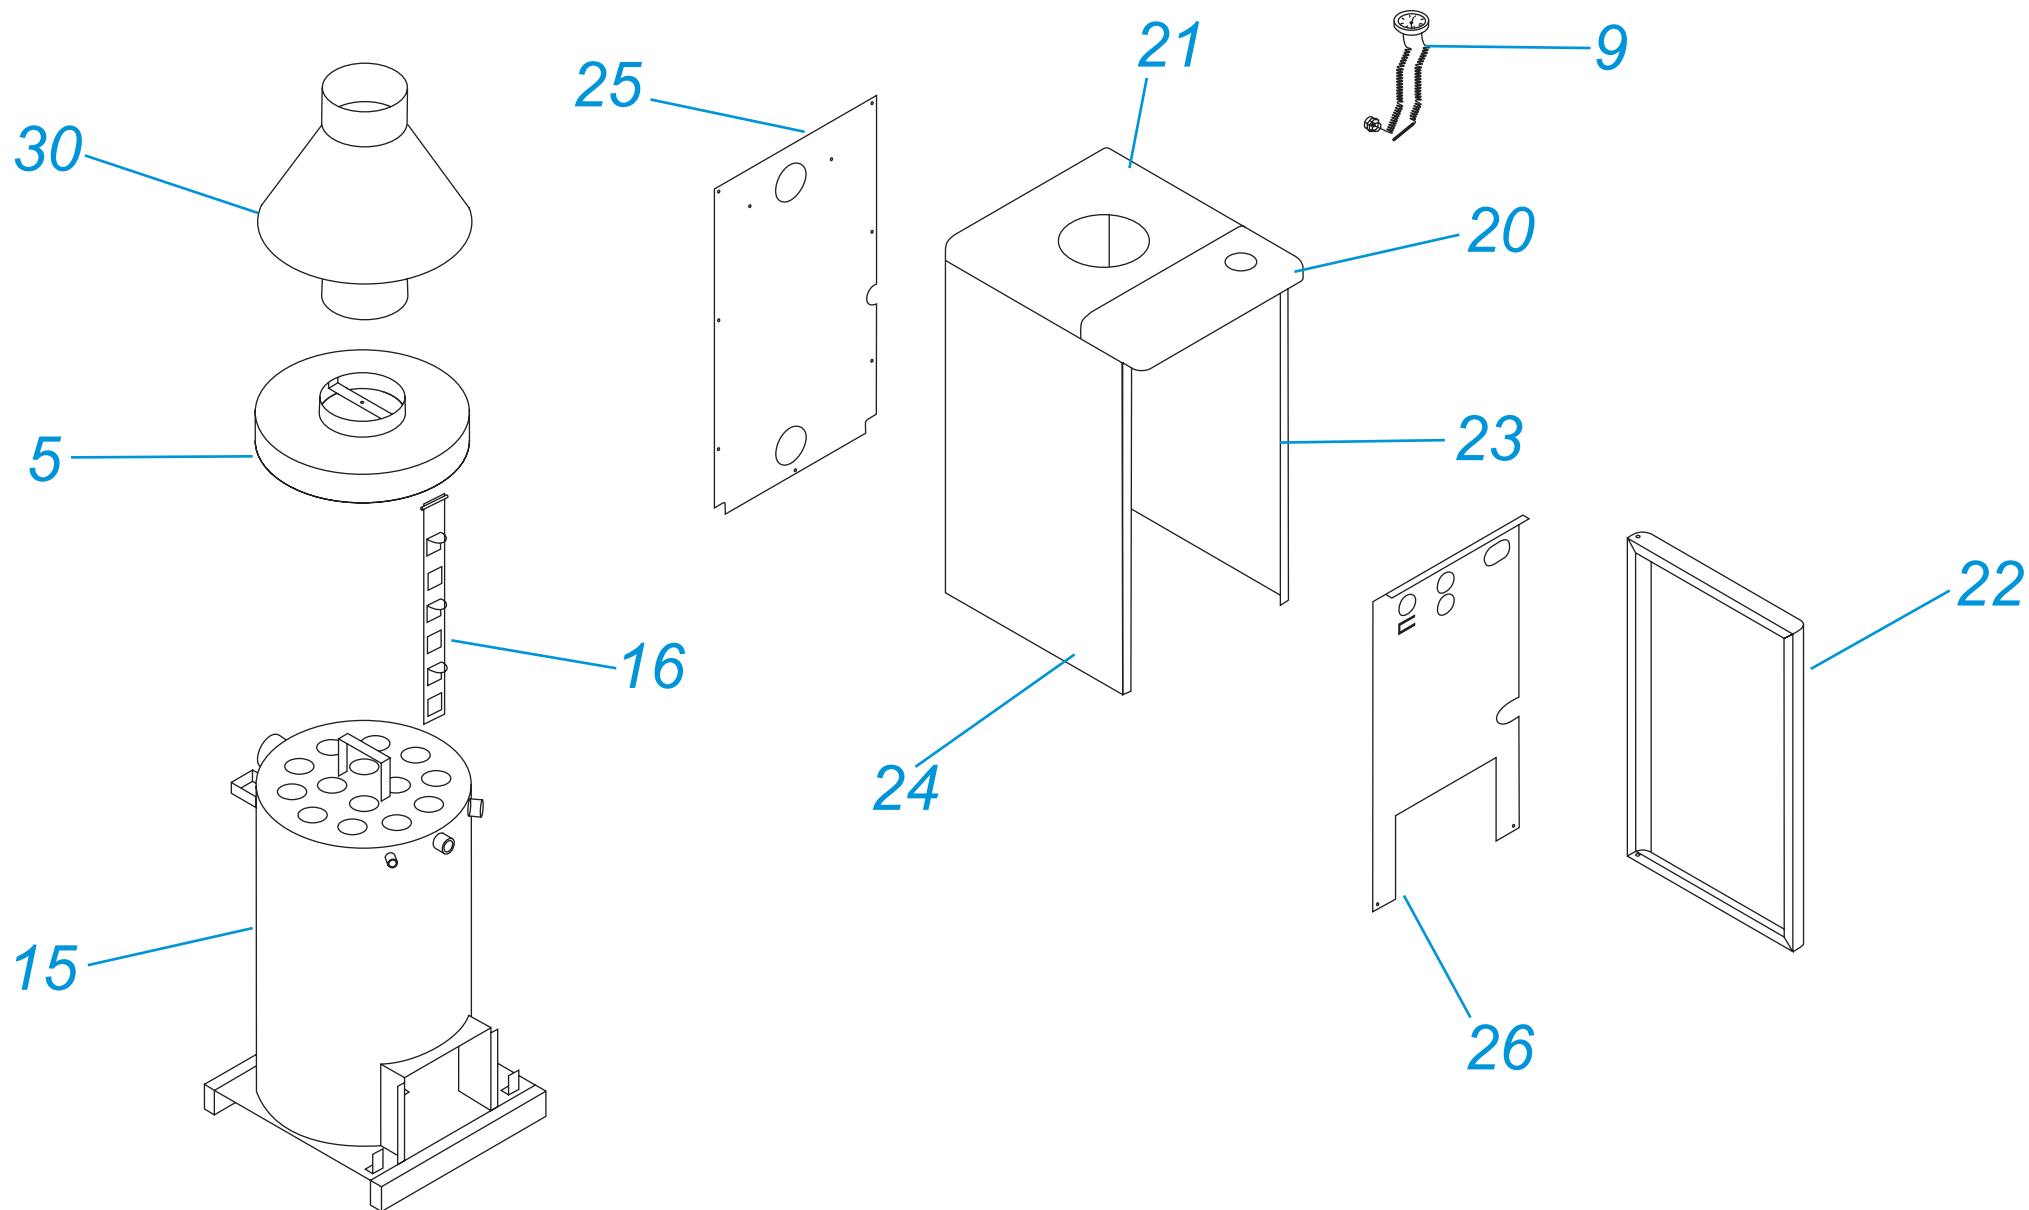

12, 16 KSO

12, 16 KSO (горелочное устройство)

12 KSO, 16 KSO

№	№ для заказа	Название	№	№ для заказа	Название
1	0020095631	Гайка пилотной горелки (M10x1 L16 s10)	25	0020095655	Панель облицовки (задняя)
2	0020095632	Кабель для пьезорозжига L 600 HV	26	0020095656	Фальшпанель
3	0020095633	Кабель датчика тяги L	27	0020095657	Датчик тяги 65 °С
4	0020095634	Электрод розжига	28	0020092841	Газогорелочное устройство для 12KSO
5	0020095635	Коллектор продуктов сгорания	29	0020092842	Газогорелочное устройство для 16KSO
6	0020095636	Аварийный термостат 95 °С	30	0010013625	Прерыватель тяги для KSO
7	0020095637	Пьезовоспламенитель	31		
8	0020095638	Термопара SIT	32		
9	0020095639	Термоманометер	33		
10	0020095640	Горелка пилотная 0,160,118	34		
11	0020095641	Клапан магнитный 0.006.441 (630)	35		
12	0020095642	Горелка P64AB 36034 N-8 кВт	36		
13	0020095643	Горелка P64AB 36035 N-10 кВт	37		
14	0020095644	Газовый клапан EuroSIT 630 с термобалоном	38		
15	0020095645	Теплообменник	39		
16	0020095646	Турбулизатор	40		
17	0020095647	Сопло 2,5мм	41		
18	0020095648	Сопло 2,3мм	42		
19	0020095649	Гибкий шланг	43		
20	0020095650	Панель облицовки (пластмассовая)	44		
21	0020095651	Панель облицовки (верхняя)	45		
22	0020095652	Дверь	46		
23	0020095653	Панель облицовки (левая)	47		
24	0020095654	Панель облицовки (правая)	48		