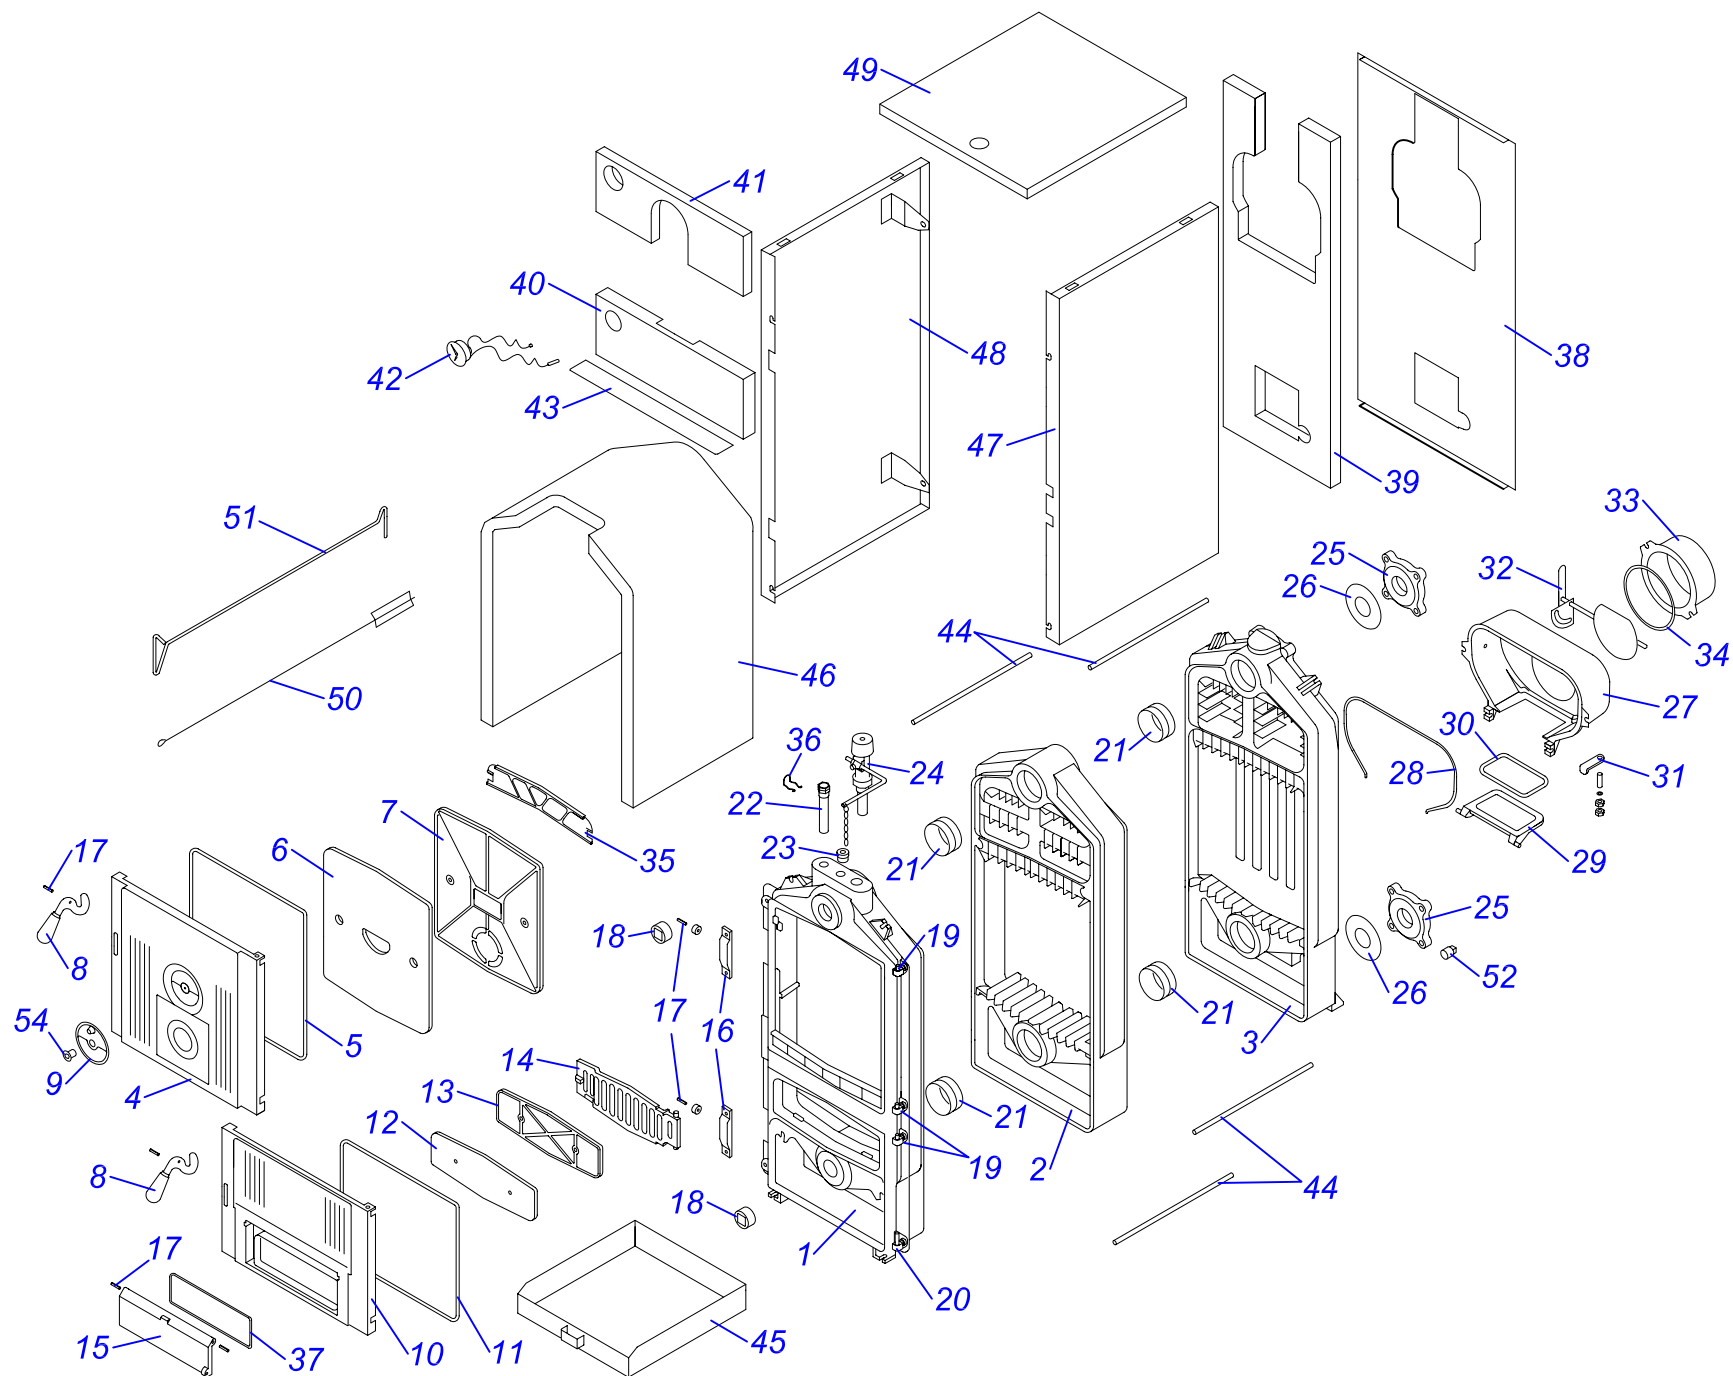

20-60 DLO - Bobor

20-60 DLO - БОБР

№	№ для заказа	Название	№	№ для заказа	Название	№	№ для заказа	Название
1	0020053410	Секция теплообмен. (перед.)	28	0020053438	Уплотнительный шнур	46	0020053464	Изоляция теплообмен. - 20DLO
2	0020053411	Секция теплообмен. (средняя)	29	0020053439	Дверца для чистки котла		0020053465	Изоляция теплообмен. - 30DLO
3	0020053412	Секция теплообмен. (задн.)	30	0020053440	Уплотнительный шнур		0020053466	Изоляция теплообмен. - 40DLO
4	0020053413	Дверь камеры сгорания (верх.)	31	0020053441	Защелка дверцы		0020053467	Изоляция теплообмен. - 50DLO
5	0020053414	Уплотнительный шнур	32	0020053442	Заслонка дымохода		0020053468	Изоляция теплообмен. - 60DLO
6	0020053415	Изоляция двери камеры сгор.	33	0020053443	Адаптор дымохода	47	0020053469	Панель облицовки (прав.)-20DLO
7	0020053416	Отражатель двери камеры сгор.		0020061863	Адаптер дымохода D150		0020053470	Панель облицовки (прав.)-30DLO
8	0020053417	Щеколда	34	0020053444	Уплотнительный шнур		0020053471	Панель облицовки (прав.)-40DLO
9	0020053418	Крышка	35	0020053445	Панель для чистки (перед.)		0020053472	Панель облицовки (прав.)-50DLO
10	0020053419	Дверь камеры сгорания (нижн.)	36	0020053446	Зажим гильзы термостата		0020053473	Панель облицовки (прав.)-60DLO
11	0020053420	Уплотнительный шнур	37	0020053447	Изоляция двери	48	0020053474	Панель облицовки (прав.)-20DLO
12	0020053421	Изоляция двери камеры сгор.	38	0020053448	Панель облицовки (задн.)		0020053475	Панель облицовки (левая)-30DLO
13	0020053422	Защитная крышка поддувала	39	0020053449	Изоляция		0020053476	Панель облицовки (левая)-40DLO
14	0020053423	Защитная решетка поддувала	40	0020053450	Панель облицовки (перед.)		0020053477	Панель облицовки (левая)-50DLO
15	0020053424	Регулиров.дверца поддувала	41	0020053451	Изоляция		0020053478	Панель облицовки (левая)-60DLO
16	0020053425	Скоба двери камеры сгорания	42	0020053452	Термометр	49	0020053479	Панель облицовки (верх.)-20DLO
17	0020053426	Винт	43	0020053453	Крепежная планка		0020053480	Панель облицовки (верх.)-30DLO
18	0020053427	Стоппор двери	44	0020053454	Шпилька соединительная-20DLO		0020053481	Панель облицовки (верх.)-40DLO
19	0020053428	Петля нижн.		0020053455	Шпилька соединительная-30DLO		0020053482	Панель облицовки (верх.)-50DLO
20	0020053429	Петля средняя		0020053456	Шпилька соединительная-40DLO		0020053483	Панель облицовки (верх.)-60DLO
21	0020053431	Ниппель		0020053457	Шпилька соединительная-50DLO	50	0020053484	Щетка для чистки котла-20,30DLO
22	0020053432	Гильза для термостата		0020053458	Шпилька соединительная-60DLO		0020053485	Щетка для чистки котла-40DLO
23	0020053433	Клапан термозлемента	45	0020053459	Емкость для сбора пепла-20DLO		0020053486	Щетка для чистки котла-50,60DLO
24	0020053434	Термостат, регулятор тяги		0020053460	Емкость для сбора пепла-30DLO	51	0020053487	Кочерга - 20DLO,30DLO
25	0020053435	Фланец		0020053461	Емкость для сбора пепла-40DLO		0020053488	Кочерга - 40DLO
26	0020053436	Прокладка фланца		0020053462	Емкость для сбора пепла-50DLO		0020053489	Кочерга - 50DLO,60DLO
27	0020053437	Адаптер дымохода		0020053463	Емкость для сбора пепла-60DLO	52	0020061862	Ограничитель дверцы 1/2