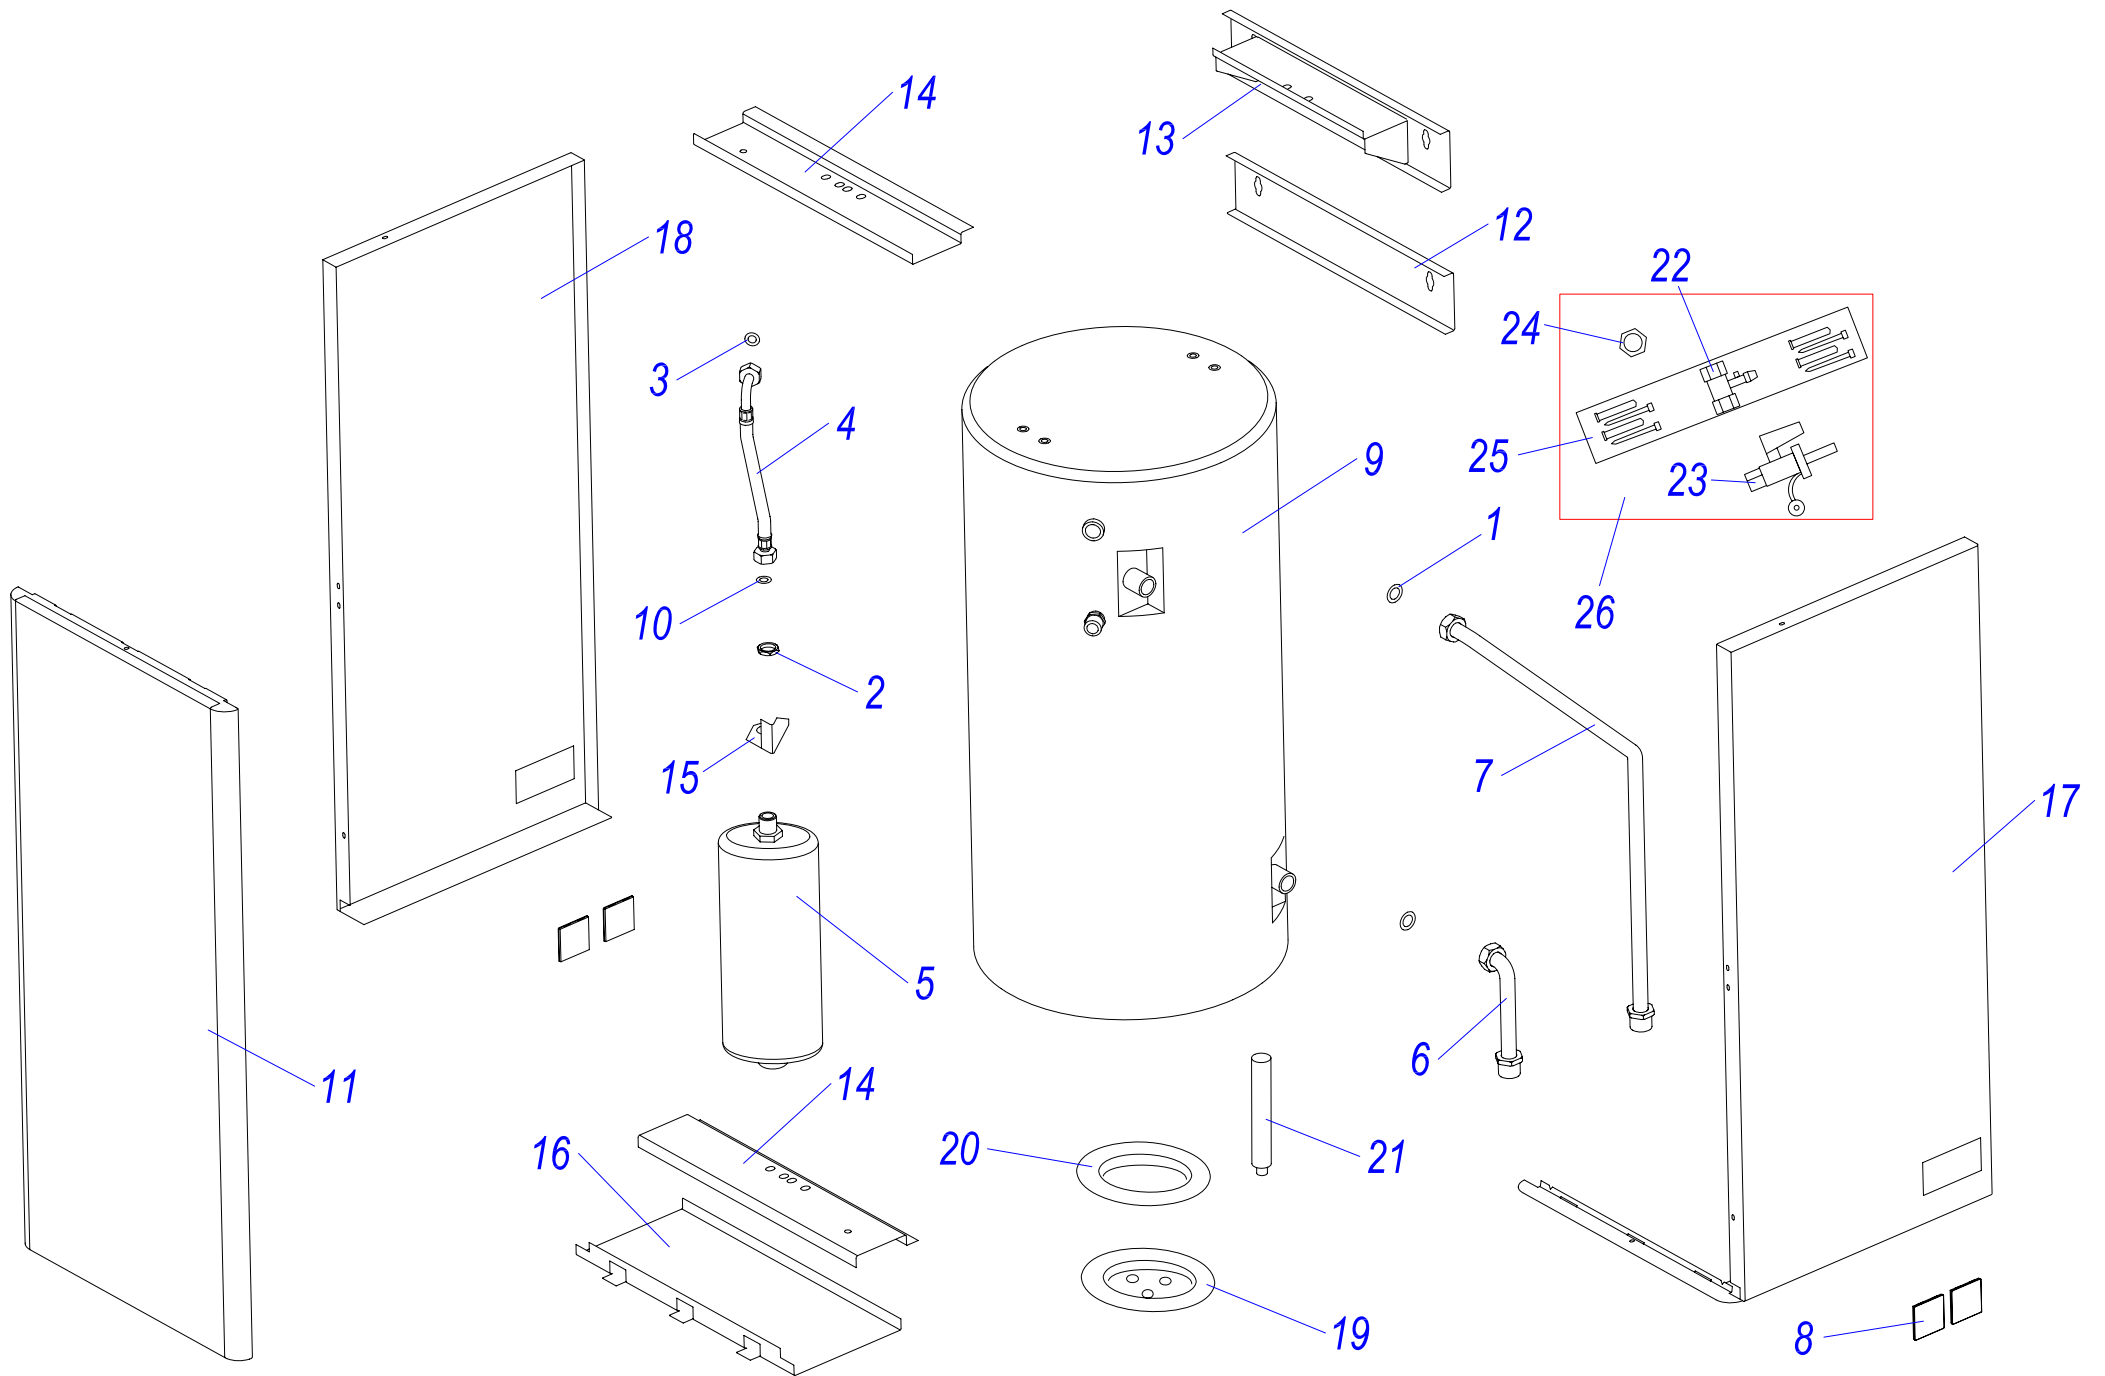

B 60 Z 17,18

бойлер В 60 Z 17,18

№	№ для заказа	Название	№	№ для заказа	Название	№	№ для заказа	Название
1	0020027665	Прокладка 24x15x2	10	0020035050	Прокладка 18x10x2 Си-плоская	19	0020034953	Крышка фланца
2	0020033835	Гайка 1/2"	11	0020035513	Панель облицовки перед.В60Z17	20	0020034954	Прокладка фланца
3	0020033932	Прокладка 18x10x2	12	0020035571	Крепежная планка бойлера,бел.	21	0020027635	Анод 33x200/М8
4	0020034128	Шланг бронир.1/2"Fx1/2"FC-0,3	13	0020035572	Крепежная планка бойлера,бел.	22	0020027667	Предохран.клапан 1/2" ZB-4
5	0020027617	Расширительный бак 2L	14	0020035575	Держатель бака, белый	23	0020033328	Шаровой кран выход. 1/2"
6	0020034788	Трубка А	15	0020035576	Держатель расширит.бака,бел.	24	0020033490	Заглушка 1/2"
7	0020034789	Трубка В	16	0020035324	Панель облицовки нижн.,бел.	25	0020043701	Консоль В60Z
8	0020043840	Заглушка	17	0020035326	Панель облицовки бок.Р,бел.	26	0020043873	Комплект установочный
9	0020043843	Бойлер 60 л.	18	0020035327	Панель облицовки бок.Л,бел.