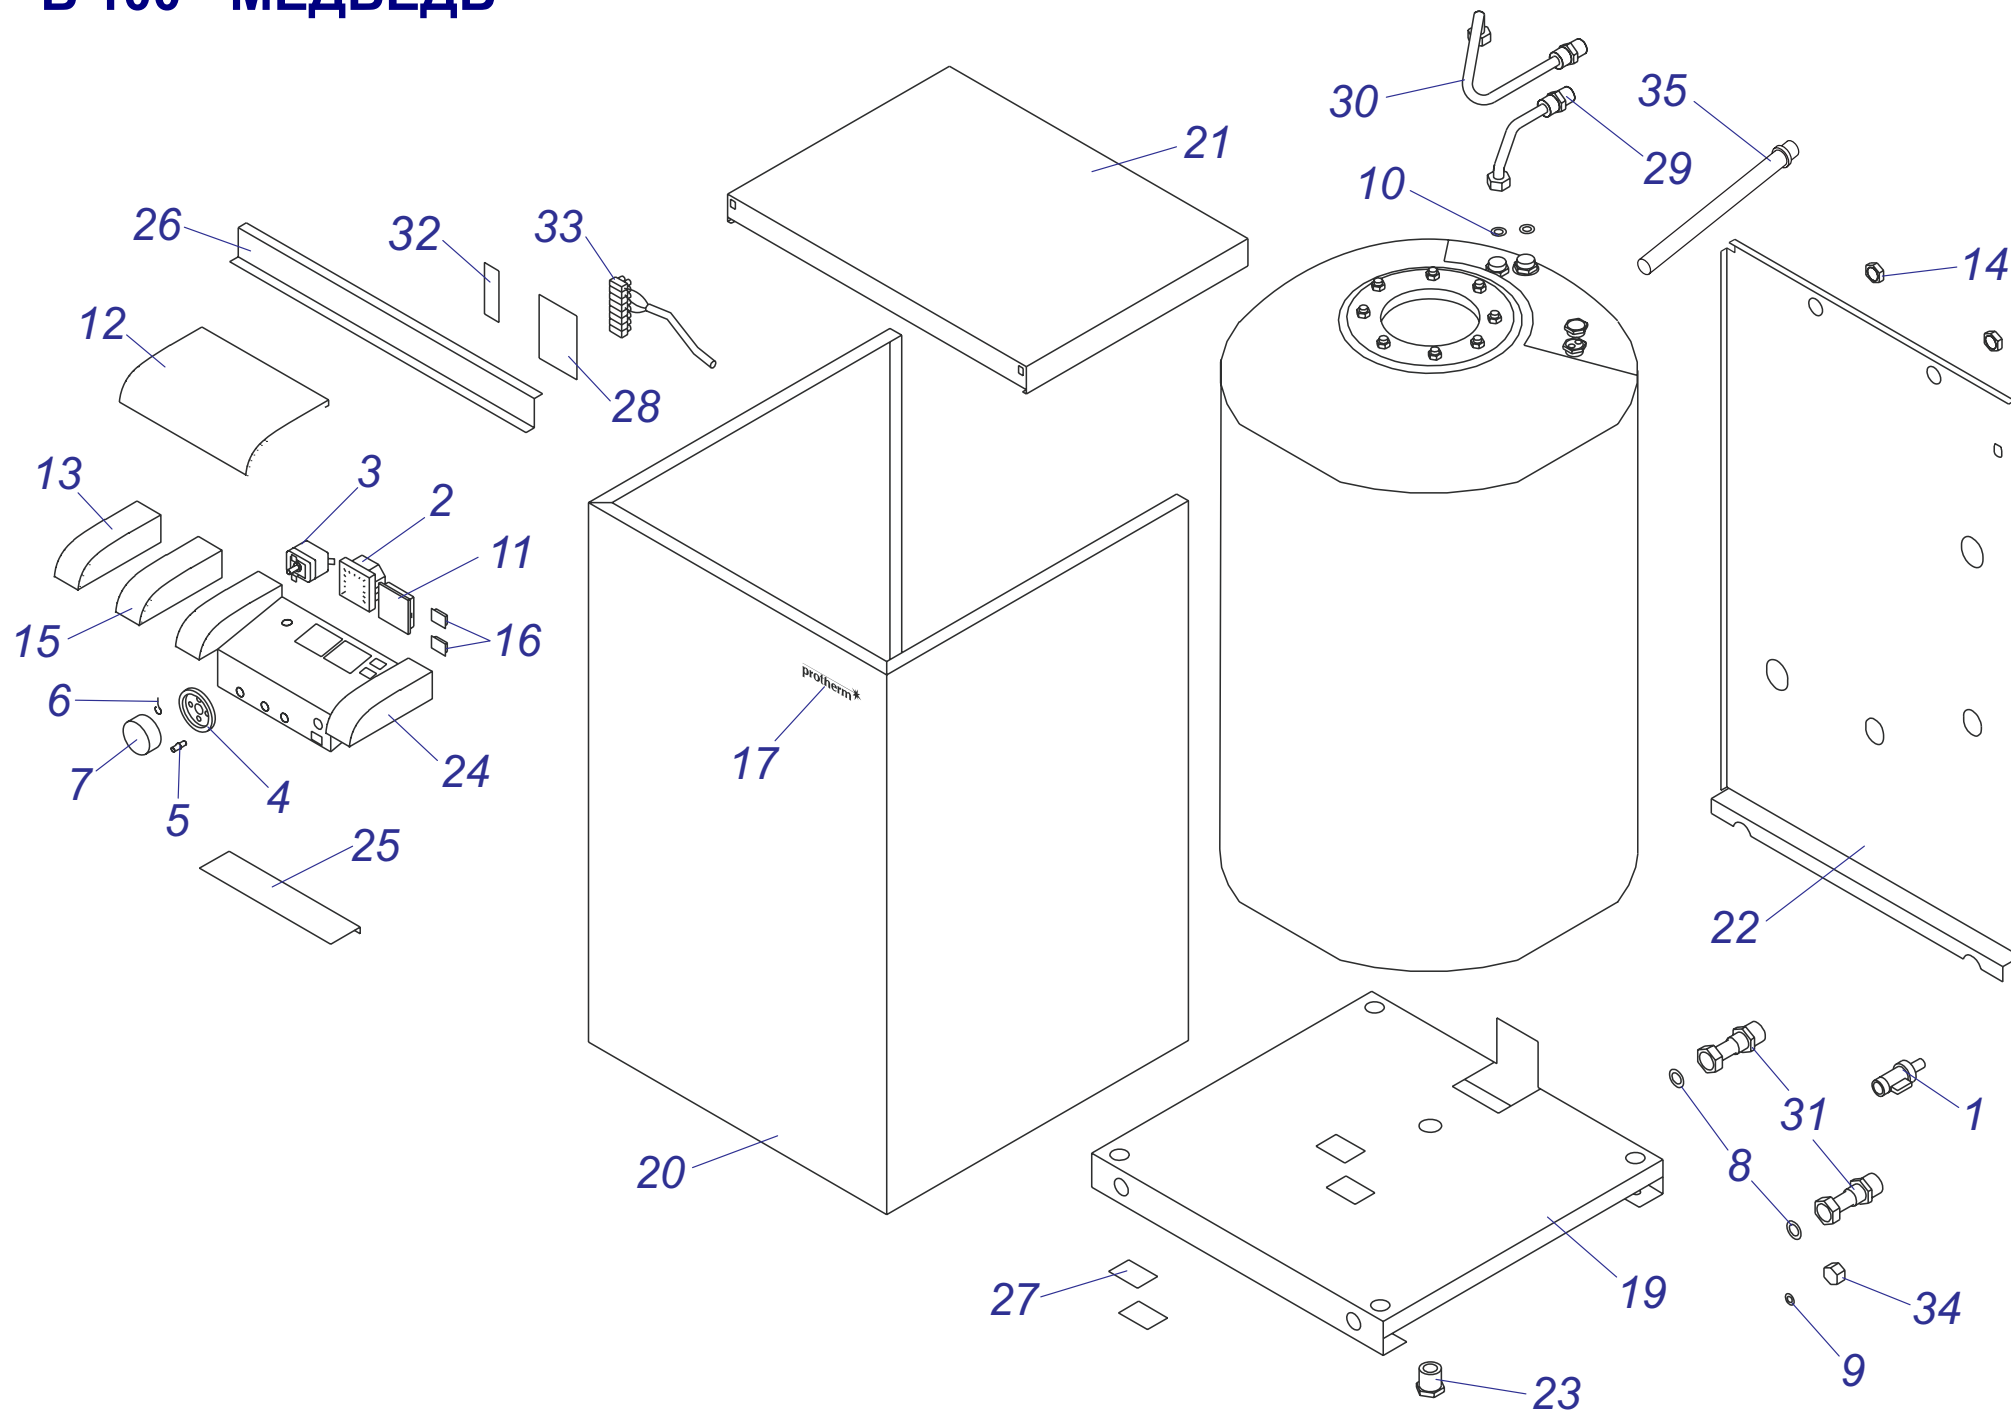

В 100 - МЕДВЕДЬ

бойлер В 100 - МЕДВЕДЬ

№	№ для заказа	Название	№	№ для заказа	Название	№	№ для заказа	Название
1	0020033328	Шаровой кран выход. 1/2"	13	0020033834	Заглушка KLO,PLO13	26	0020034080	Опора блока управлен.В100М
2	0020025279	Термометр	14	0020033835	Гайка 1/2"	27	0020034081	Зажим В100М
3	0020025285	Термостат рабочий 3-кон.	15	0020033844	Заглушка KLO,PLO13	28	0020043416	Изолятор клеммника В100М
4	0020033438	Подложка	16	0020033911	Заглушка PLO13	29	0020034082	Трубка ХВС - В100М
5	0020033444	Ограничительный винт	17	0020043534	Этикетка PROTHERM 90мм	30	0020034083	Трубка ГВС - В100М
6	0020033445	Ограничительная пружина	19	0020034076	Рама В100М	31	0020034084	Трубка W-В100М
7	0020033454	Ручки управления - D	20	0020034077	Панель облицов.перед.В100М	32	0020043627	Описание клеммника В100М
8	0020027665	Прокладка 24x15x2	21	0020034078	Панель облицов.верх.В100М	33	0020043421	Жгут проводов В100М
9	0020033473	Прокладка 15x8x2	22	0020034079	Панель облицов.задн.В100М	34	0020034086	Заглушка 3/8"
10	0020033932	Прокладка 18x10x2	23	0020043153	Винт 3/4"	35	0020061886	Анод бойлера
11	0020033709	Заглушка панели управления	24	0020043353	Панель блока управл.В100М			
12	0020033831	Крышка KLO,PLO13	25	0020043373	Планка крепежная В100М