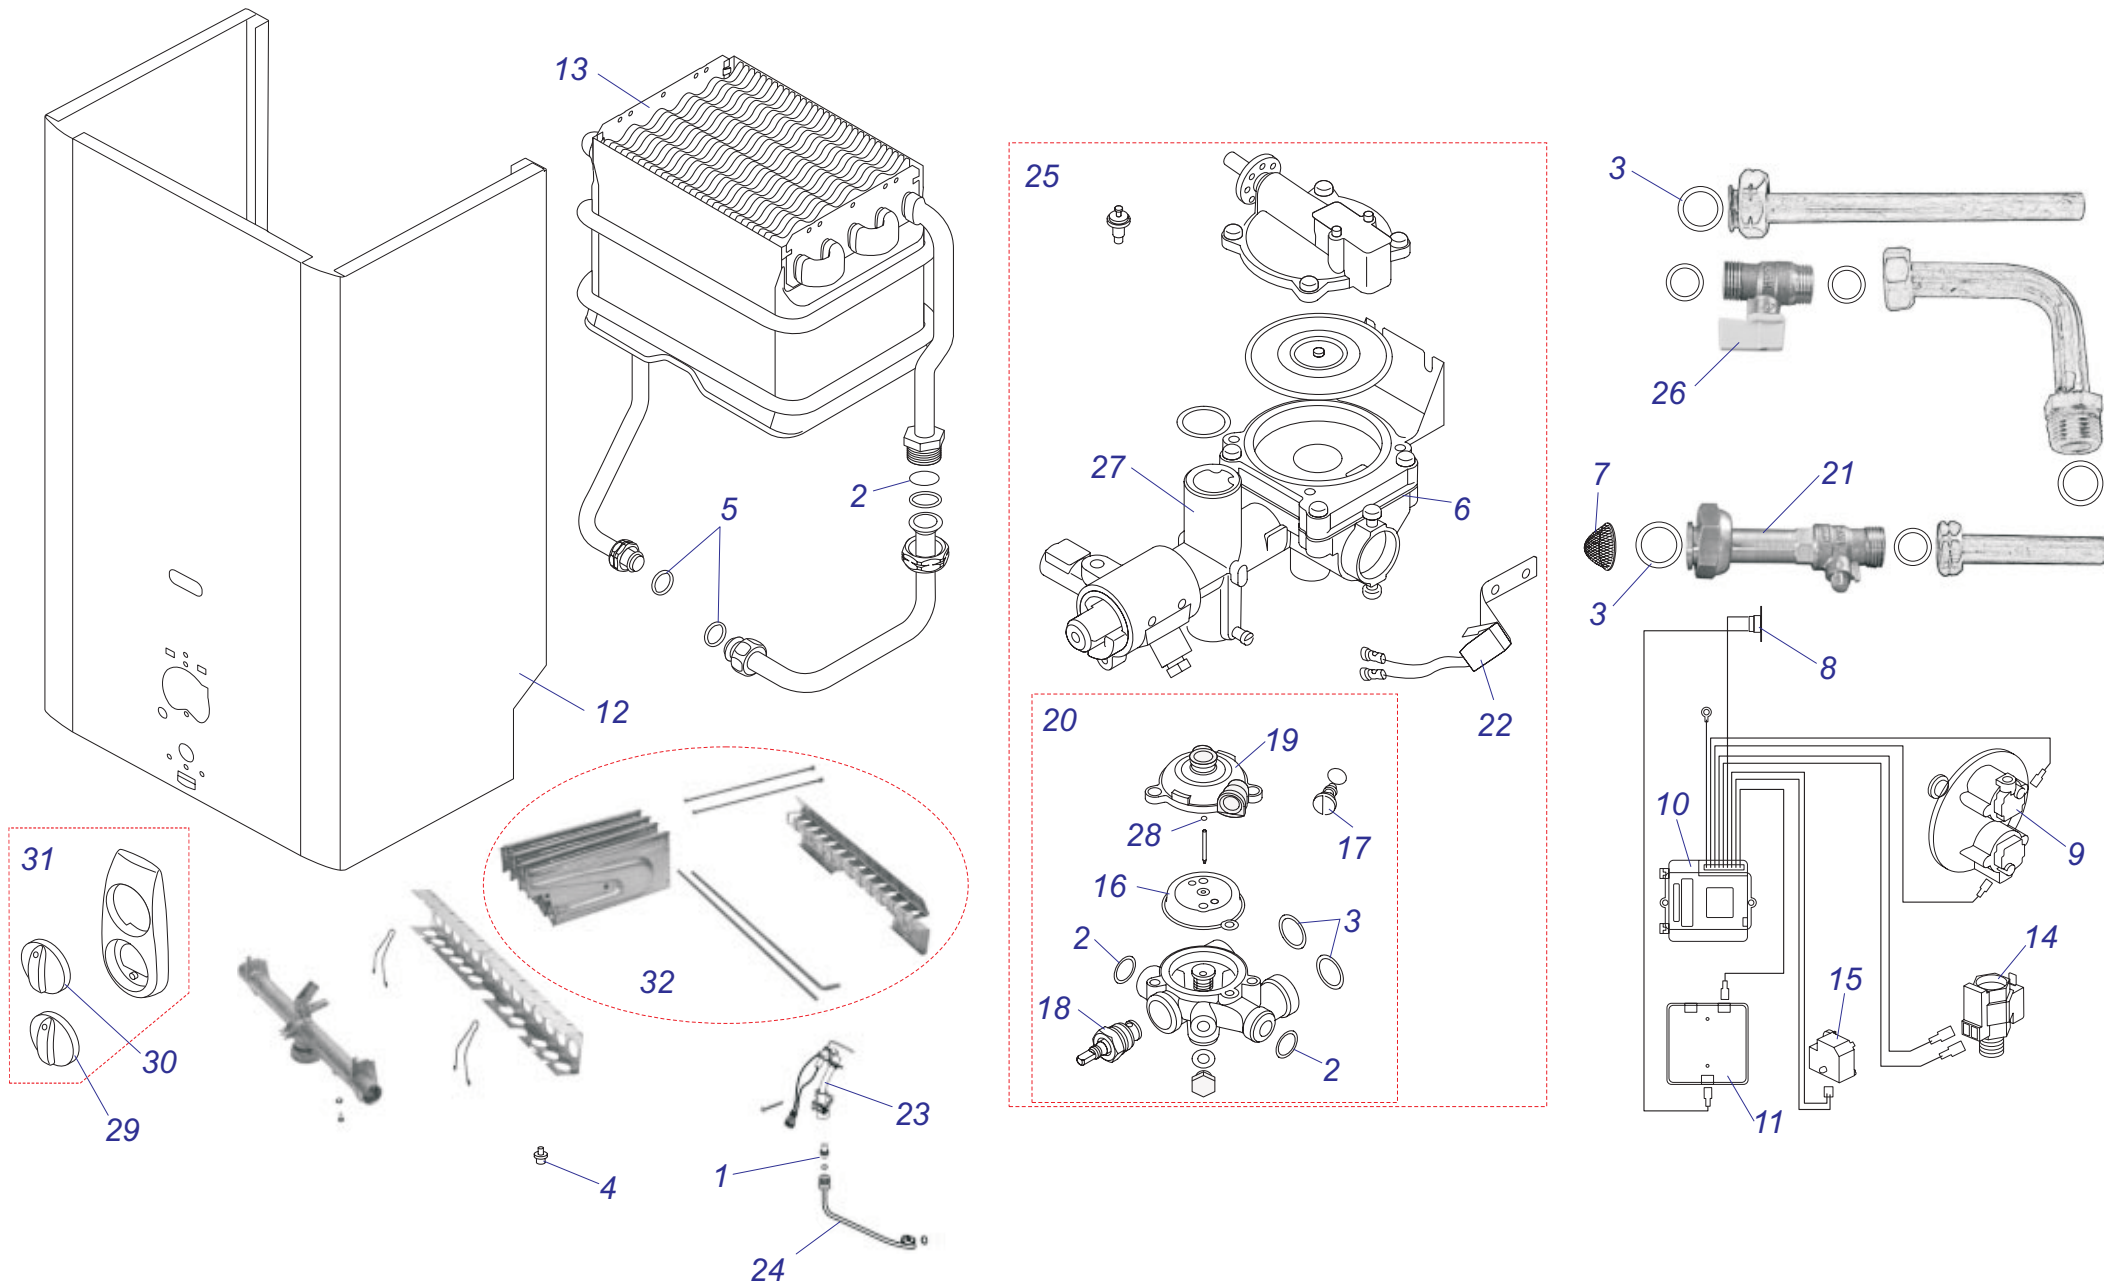

18, 23 POP

18,23 POP

№	№ для заказа	Название	№	№ для заказа	Название	№	№ для заказа	Название
1	0020014628	Форсунка горелки	12	0020014921	Облицовка 18POP	21	0020015098	Кран
	0020014629	Форсунка для G30		0020014922	Облицовка 23POP	22	0020015101	Микровыключатель
2	0020014647	Прокладка	13	0020014923	Теплообменник 18POP	23	0020015102	Горелка запальная
3	0020014659	Прокладка		0020014924	Теплообменник 23POP	24	0020015103	Трубка газовая
4	0020014670	Форсунка пилот.горел.РВ	14	0020014925	Датчик протока	25	0020015104	Газовый блок 18POP
	0020014671	Форсунка пилот.горел.ЗР	15	0020014926	Индикация		0020015105	Газовый блок 23POP
5	0020014678	Прокладка	16	0020015092	Мембрана 18POP	26	0020015099	Газовый клапан
6	0020014687	Прокладка		0020015093	Мембрана 23POP	27	0020015106	Газовый клапан
7	0020014688	Фильтр ХВС	17	0020015094	Винт	28	0020015107	Прокладка
8	0020014889	Термостат прод.сгор.	18	0020015095	Винт	29	0020014684	Ручка температуры
9	0020014918	Катушка электрич.	19	0020015096	Крышка водяного узла	30	0020014685	Кнопка
10	0020014919	Корпус	20	0020015097	Водяной узел 18POP	31	0020015108	Панель декоративная
11	0020014920	Корпус для батарей		0020015100	Водяной узел 23POP	32	0020014625	Модуль горелочный

23 PTP

23 РТР

№	№ для заказа	Название	№	№ для заказа	Название	№	№ для заказа	Название
1	0020014641	Рампа POP 23	8	0020014899	Термостат аварийный	15	0020014913	Датчик протока
2	0020014623	Вентилятор	9	0020014900	Газовый клапан	16	0020014915	Трубка подачи газа
3	0020014692	Прокладка вентилятора	10	0020014904	Жгут проводов	17	0020014728	Маностат
4	0020014727	Электрод розжига	11	0020014905	Кабель розжига	18	0020014910	Блок управления
5	0020014787	Предохранитель 2А ККV	12	0020014908	Выключатель главный	19	0020014729	Кнопка "reset"
6	0020014894	Облицовка	13	0020014909	Светодиод	20	0020014911	Панель декоративная
7	0020014897	Теплообменник	14	0020014912	Ручка температуры	21	0020014902	Автоматика розжига 23РТР