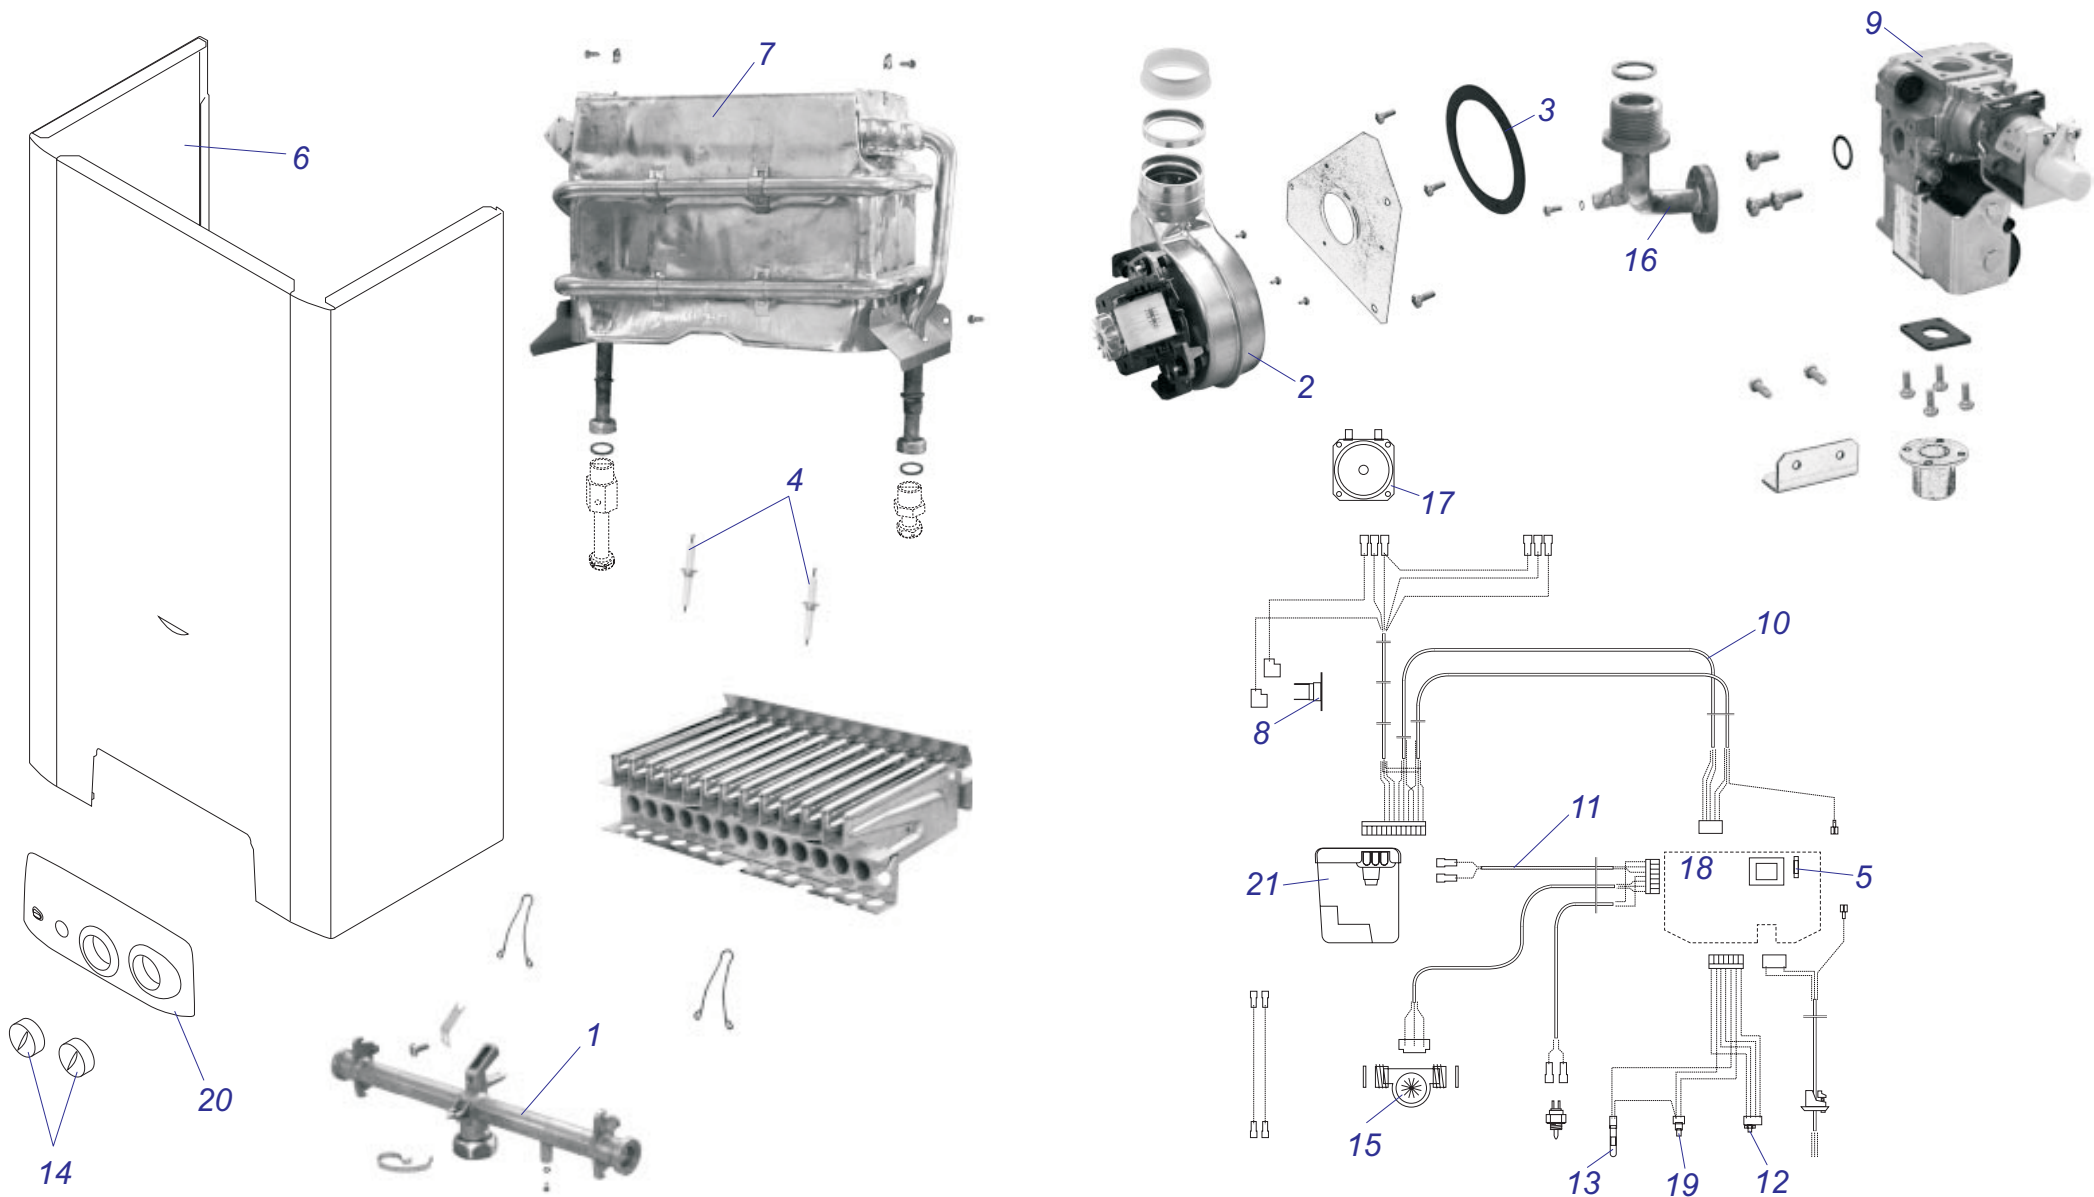

23 PTP

23 РТР

№	№ для заказа	Название	№	№ для заказа	Название	№	№ для заказа	Название
1	0020014641	Рампа POP 23	8	0020014899	Термостат аварийный	15	0020014913	Датчик протока
2	0020014623	Вентилятор	9	0020014900	Газовый клапан	16	0020014915	Трубка подачи газа
3	0020014692	Прокладка вентилятора	10	0020014904	Жгут проводов	17	0020014728	Маностат
4	0020014727	Электрод розжига	11	0020014905	Кабель розжига	18	0020014910	Блок управления
5	0020014787	Предохранитель 2А ККV	12	0020014908	Выключатель главный	19	0020014729	Кнопка "reset"
6	0020014894	Облицовка	13	0020014909	Светодиод	20	0020014911	Панель декоративная
7	0020014897	Теплообменник	14	0020014912	Ручка температуры	21	0020014902	Автоматика розжига 23РТР