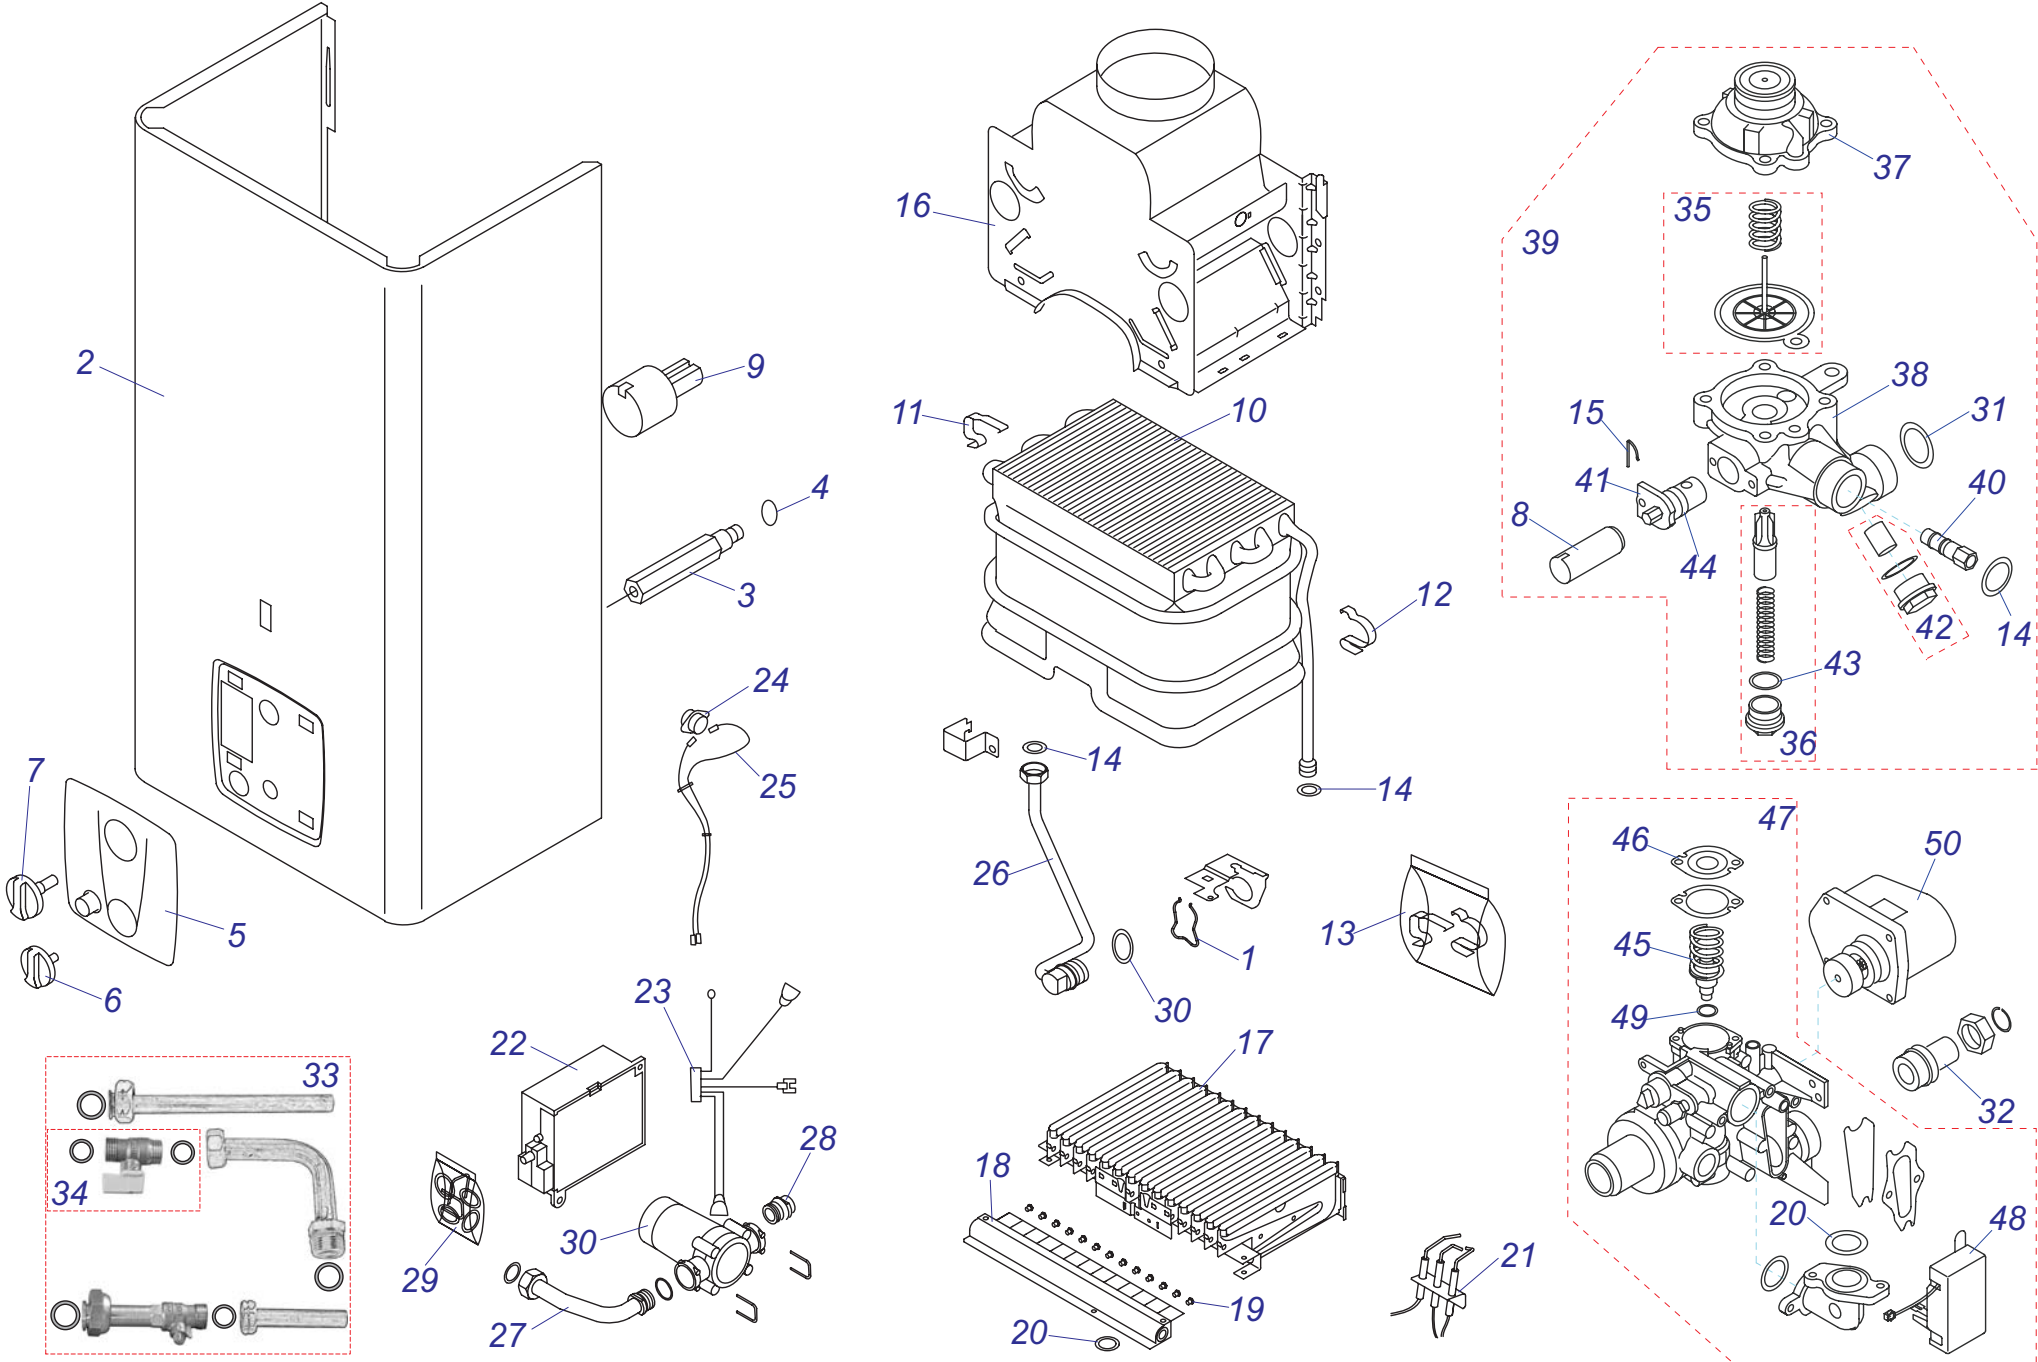

19, 24 ПОГ

Проточные водонагреватели

19, 24 ПОГ

№	№ для заказа	Название	№	№ для заказа	Название	№	№ для заказа	Название	
1	0020014696	Зажим	19	0020023864	Форсунка ПГ 19ПОГ - 1,18	38	0020023893	Корпус водяного узла(нижн.)19ПОГ	
2	0020023838	Кожух водонагревателя 19ПОГ		0020023865	Форсунка ПГ 24ПОГ - 1,30		0020023894	Корпус водяного узла(нижн.)24ПОГ	
	0020023839	Кожух водонагревателя 24ПОГ		0020023866	Форсунка ПБ 19ПОГ - 0,72	39	0020023895	Водяной узел в сборе 19ПОГ	
3	0020023840	Держатель кожуха 19ПОГ	0020023867	Форсунка ПБ 24ПОГ - 0,76	0020023896		Водяной узел в сборе 24ПОГ		
	0020023841	Держатель кожуха 24ПОГ	20	0020023870	Прокладка	40	0020023897	Сопло вентури 19ПОГ	
4	0020023842	Крепежное кольцо	21	0020023871	Электроды		0020023898	Сопло вентури 24ПОГ	
5	0020023843	Панель управления "Protherm"	22	0020023872	Блок электроники	41	0020023899	Регулировочный шпindelь 19ПОГ	
6	0020023845	Ручка управления - ГВ	23	0020023873	Жгут проводов		0020023900	Регулировочный шпindelь 24ПОГ	
7	0020023846	Ручка управления мощностью	24	0020064400	Термостат аварийный 110°C	42	0020023901	Фильтр	
8	0020023847	Удлинитель ручки управл.19ПОГ	25	0020023875	Кабель к аварий.термостату	43	0020023903	Прокладка (x10)	
	0020023848	Удлинитель ручки управл.24ПОГ	26	0020023876	Трубка ГВ 19ПОГ	44	0020023904	Прокладка (x10)	
9	0020023849	Удлинитель ручки управл.24ПОГ		0020023877	Трубка ГВ 24ПОГ	45	0020023906	Клапан модуляции G20-19ПОГ	
10	0020023850	Теплообменник 19ПОГ	27	0020023879	Трубка генератора(вход)24ПОГ		0020023907	Клапан модуляции G30-19ПОГ	
	0020023851	Теплообменник 24ПОГ		0020023881	Трубка генератора(вход)19ПОГ		0020023908	Клапан модуляции G20-24ПОГ	
11	0020023852	Зажим	28	0020023880	Трубка генератора(вых.)24ПОГ	0020023909	Клапан модуляции G30-24ПОГ		
12	0020023853	Зажим R 19ПОГ		0020023882	Трубка генератора(вых.)19ПОГ	46	0020023910	Заглушка клапана модуляции	
	0020023854	Зажим R 24ПОГ	29	0020023883	Зажим		47	0020023911	Газовый клапан G20 - 19ПОГ
13	0020023855	Зажим	30	0020069474	Генератор	0020023912		Газовый клапан G20 - 19ПОГ	
14	0020023856	Прокладка	31	0020023885	Прокладка 3/4"	0020023913		Газовый клапан G20 - 24ПОГ	
15	0020023857	Зажим	32	0020023886	Фитинг для подсоединения газа	0020023914		Газовый клапан G20 - 24ПОГ	
16	0020023858	Стабилизатор тяги 19ПОГ	33	0020023887	Присоединит.комплект ПОГ	48	0020023917	Микровыключатель	
	0020023859	Стабилизатор тяги 24ПОГ	34	0020023888	Запорный кран	49	0020023918	Прокладка	
17	0020023860	Горелка ПОГ19	35	0020023889	Мембрана 19ПОГ	50	0020024036	Сервопривод G20 - ПОГ	
	0020023861	Горелка ПОГ24		0020023890	Мембрана 24ПОГ		0020024037	Сервопривод G30 - ПОГ	
18	0020023862	Рампа горелки 19ПОГ	36	0020023891	Регулятор напора воды				
	0020023863	Рампа горелки 24ПОГ	37	0020023892	Корпус водяного узла (верхн.)